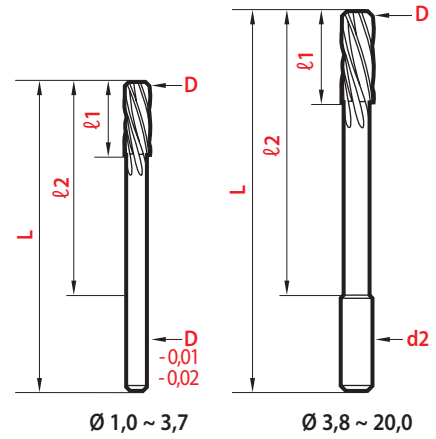

# DIN 212 - B

HSS-E COBALT

DH7 inches	DH7 0,1 mm	L	l1 mini	l2	d2 h8	magafor 651	Red'X 6519
	1,0	38	5	22	D	30,09 €	37,40 €
	1,1 ~ 1,5	40	7	24	D	31,62 €	38,92 €
1,58 (1/16")	1,6 - 1,7	43	9	24	D	30,09 €	37,40 €
	1,8 - 1,9	46	10	31	D	27,67 €	34,96 €
	2,0	49	11	31	D	26,15 €	33,44 €
	2,1	49	11	31	D	27,67 €	34,96 €
	2,2 ~ 2,3	53	12	31	D	27,67 €	34,96 €
2,38 (3/32")	2,4 ~ 2,6	57	14	36	D	24,93 €	32,23 €
	2,7 ~ 2,9	61	15	36	D	24,93 €	32,23 €
	3,0	6	15	36	D	22,49 €	29,80 €
3,175 (1/8")	3,1 ~ 3,3	65	16	36	D	24,93 €	32,23 €
	3,4 ~ 3,7	70	18	36	D	24,93 €	32,23 €
	3,8 - 3,9	75	19	47	4	27,36 €	34,65 €
	4,0	75	19	47	4	25,54 €	32,83 €
	4,1 - 4,2	75	19	47	4	27,36 €	34,65 €
	4,3 ~ 4,7	80	21	52	4,5	28,87 €	36,18 €
4,762 (3/16")	4,8 - 4,9	86	23	58	5	29,80 €	37,09 €
	5,0	86	23	58	5	27,06 €	34,35 €
	5,1 ~ 5,3	86	23	58	5	29,80 €	37,09 €
	5,4 ~ 5,8	93	26	58	5,6	31,62 €	38,92 €
	5,9	93	26	58	5,6	32,83 €	40,13 €
	6,0	93	26	58	5,6	28,87 €	36,18 €
6,35 (1/4")	6,1 ~ 6,7	101	28	65	6,3	32,83 €	40,13 €
	6,8 ~ 7,5	109	31	73	7,1	34,06 €	41,34 €
7,937 (5/16")	7,6 ~ 7,9	117	33	81	8	35,27 €	42,56 €
	8,0	117	33	81	8	34,06 €	41,34 €
	8,1 ~ 8,5	117	33	81	8	35,27 €	42,56 €
	8,6 ~ 9,4	125	36	85	9	36,49 €	44,99 €
9,525 (3/8")	9,5	133	38	93	10	36,49 €	44,99 €
	9,6 ~ 9,9	133	38	93	10	43,78 €	52,29 €
	10,0	133	38	93	10	42,56 €	51,08 €
	10,1 ~ 10,6	133	38	93	10	43,78 €	52,29 €
11,112 (7/16")	10,7 ~ 11,3	142	41	102	10	43,78 €	52,29 €
	11,4 ~ 11,8	142	41	102	10	57,77 €	66,89 €
	11,9	151	44	111	10	57,77 €	66,89 €
	12,0	151	44	111	10	55,33 €	66,89 €
12,7 (1/2")	12,5 - 13,0	151	44	111	10	65,07 €	
	13,5 - 14,0	162	50	117	12,5	68,71 €	
14,287 (9/16")	14,5 - 15,0	162	50	117	12,5	74,18 €	
15,875 (5/8")	15,5 - 16,0	170	52	125	12,5	77,83 €	
	16,5 - 17,0	175	54	130	14	94,26 €	
	17,5 - 18,0	182	56	137	14	96,69 €	
	18,5 - 19,0	189	58	141	16	105,19 €	
19,05 (3/4")	19,5 - 20,0	195	60	147	16	105,19 €	
	19,5 - 20,0	195	60	147	16	107,62 €	